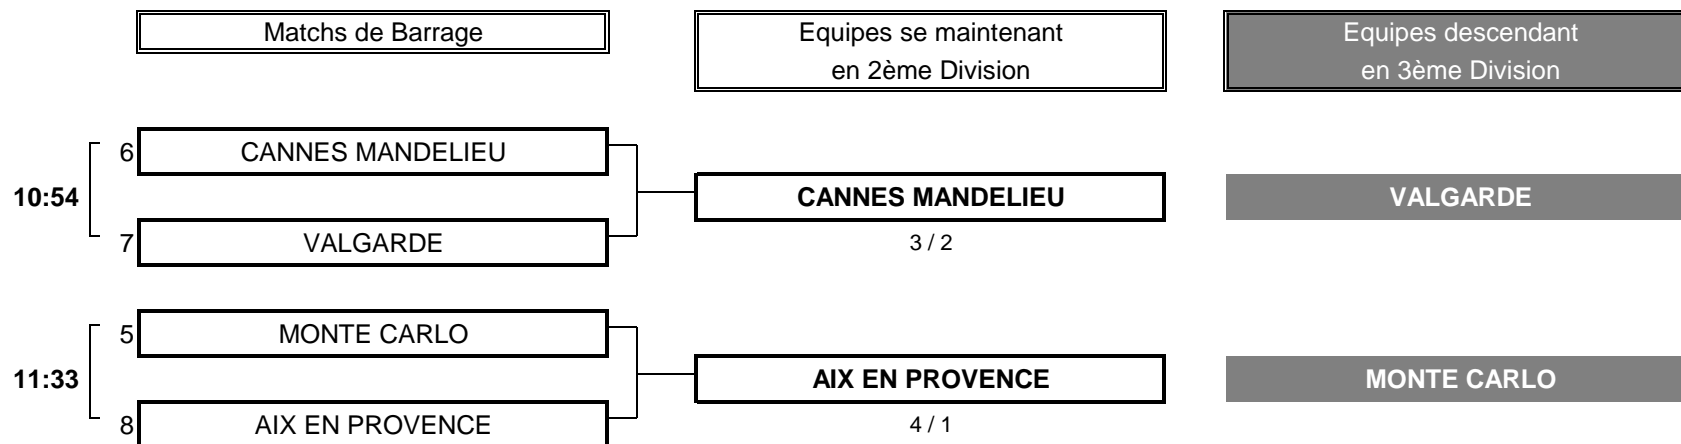

Championnat de Ligue par Equipes
2ème Division Messieurs
7 et 8 avril 2018 - Golf de Pont Royal

BARRAGES