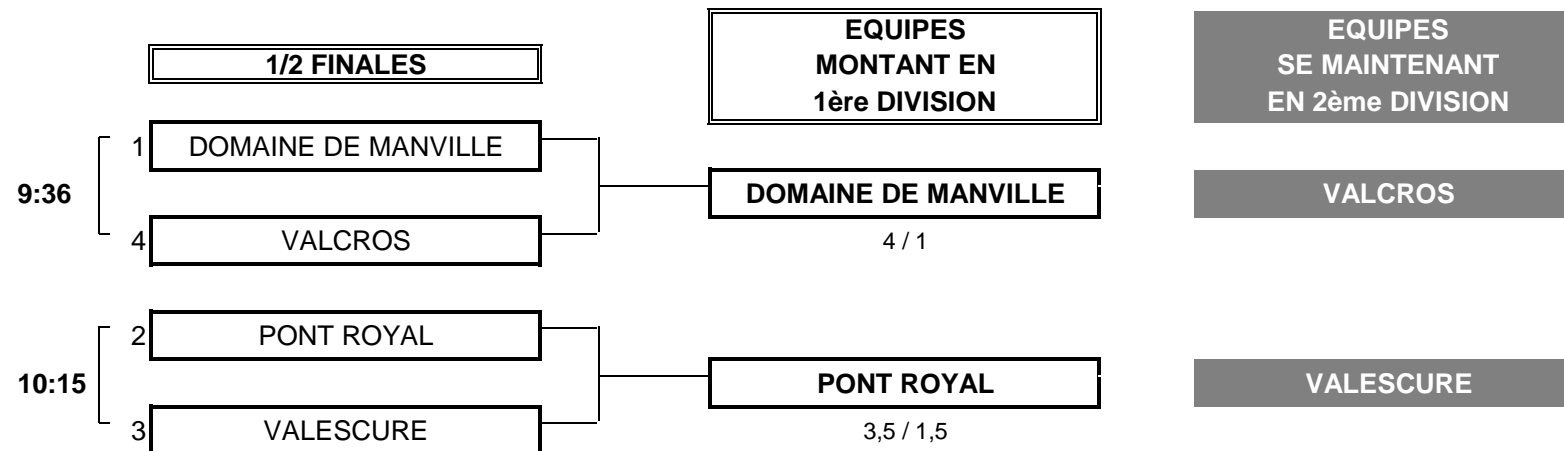

Championnat de Ligue par Equipes
2ème Division Messieurs
7 et 8 avril 2018 - Golf de Pont Royal

PHASE FINALE MATCH PLAY

Championnat de Ligue par Equipes
2ème Division Messieurs
7 et 8 avril 2018 - Golf de Pont Royal